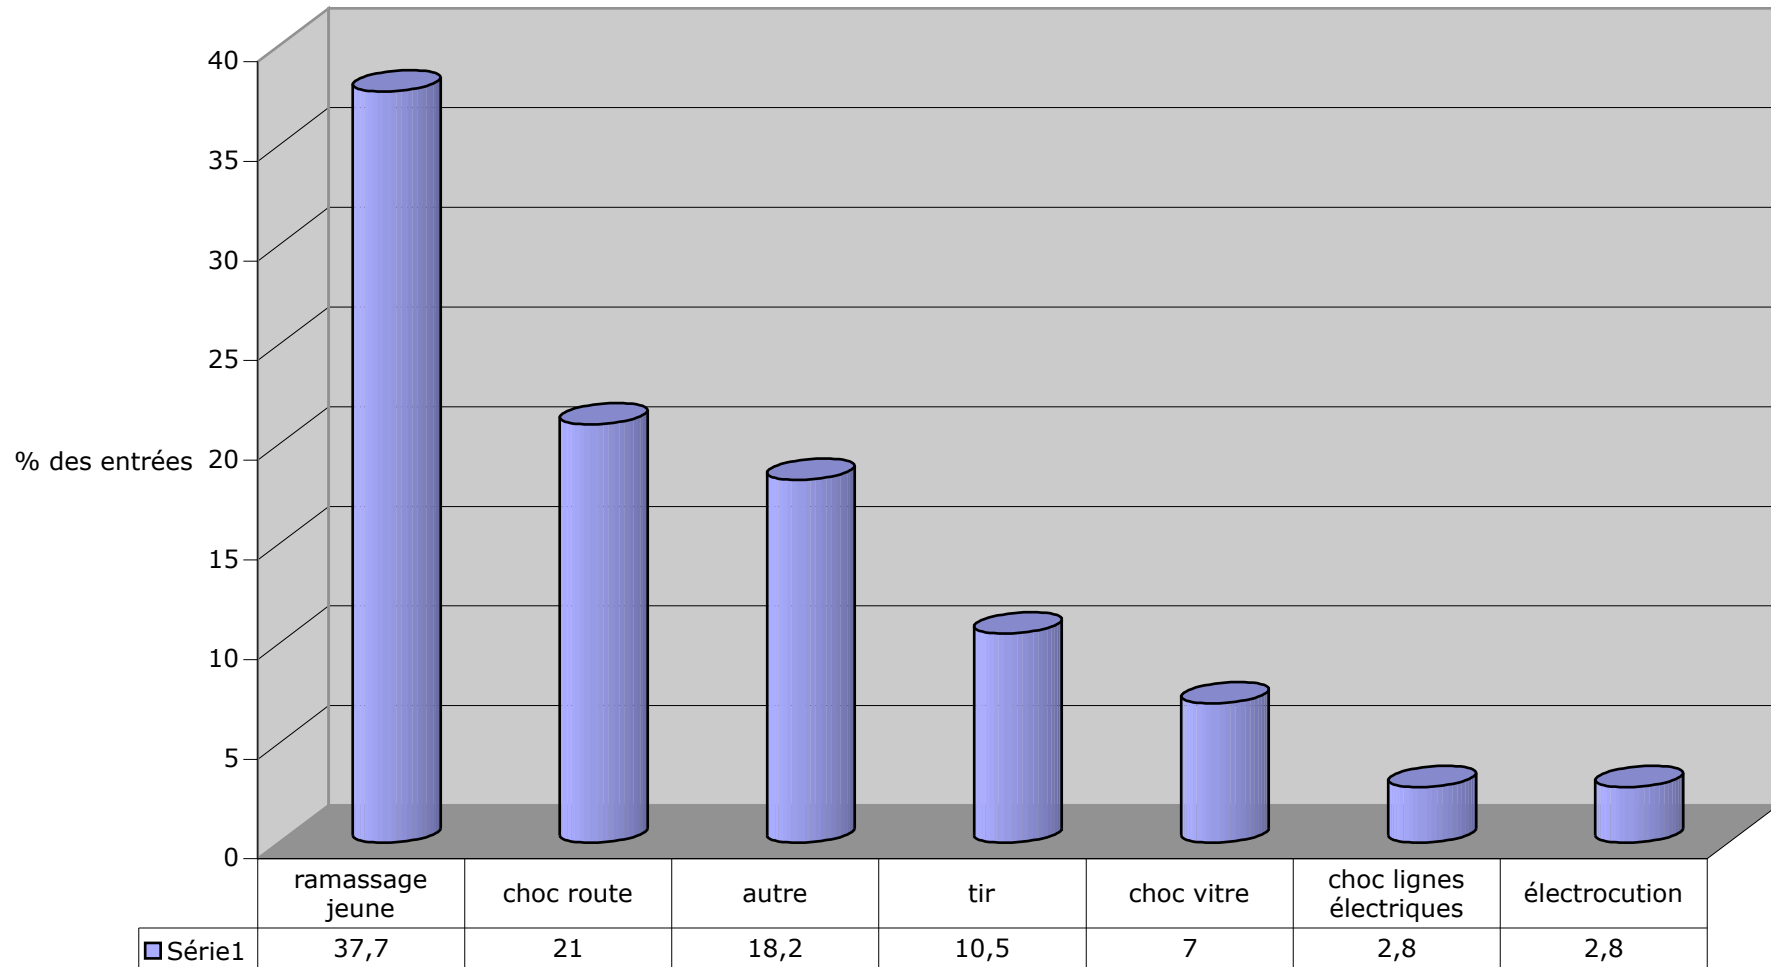

## Bilan entrées 2009 (en %) CDS Ganges 34

causes des entrées en % / 143 entrées