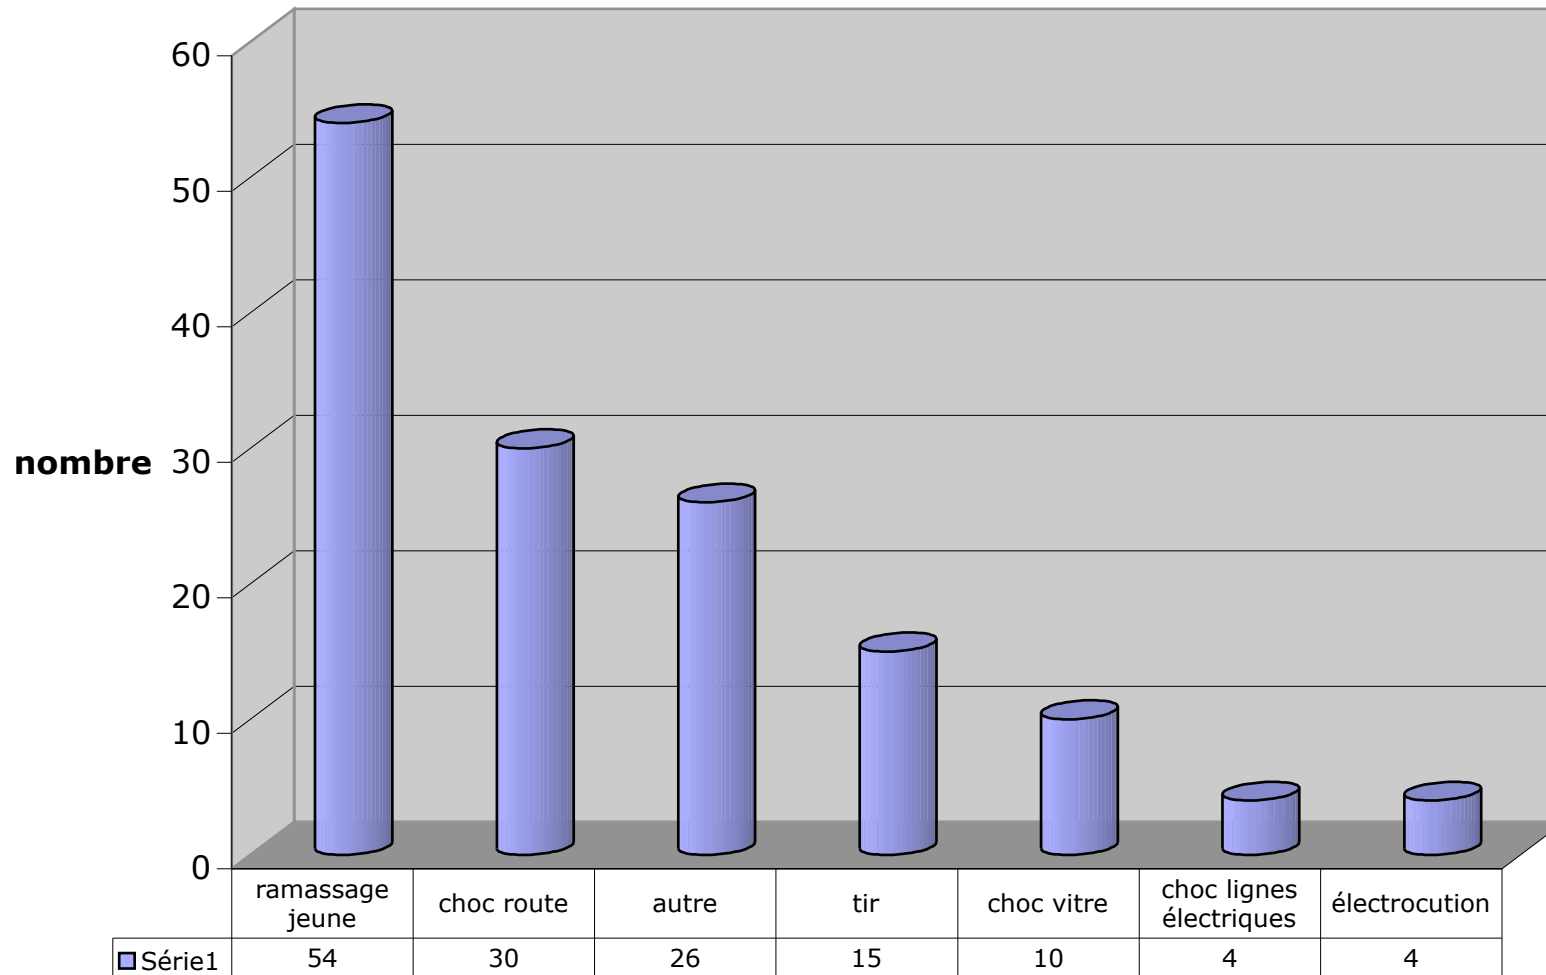

Cause accueils FS 2009 (en nombre) CDS Ganges 34

causes entrées FS 2009 en nombre / 143 entrées